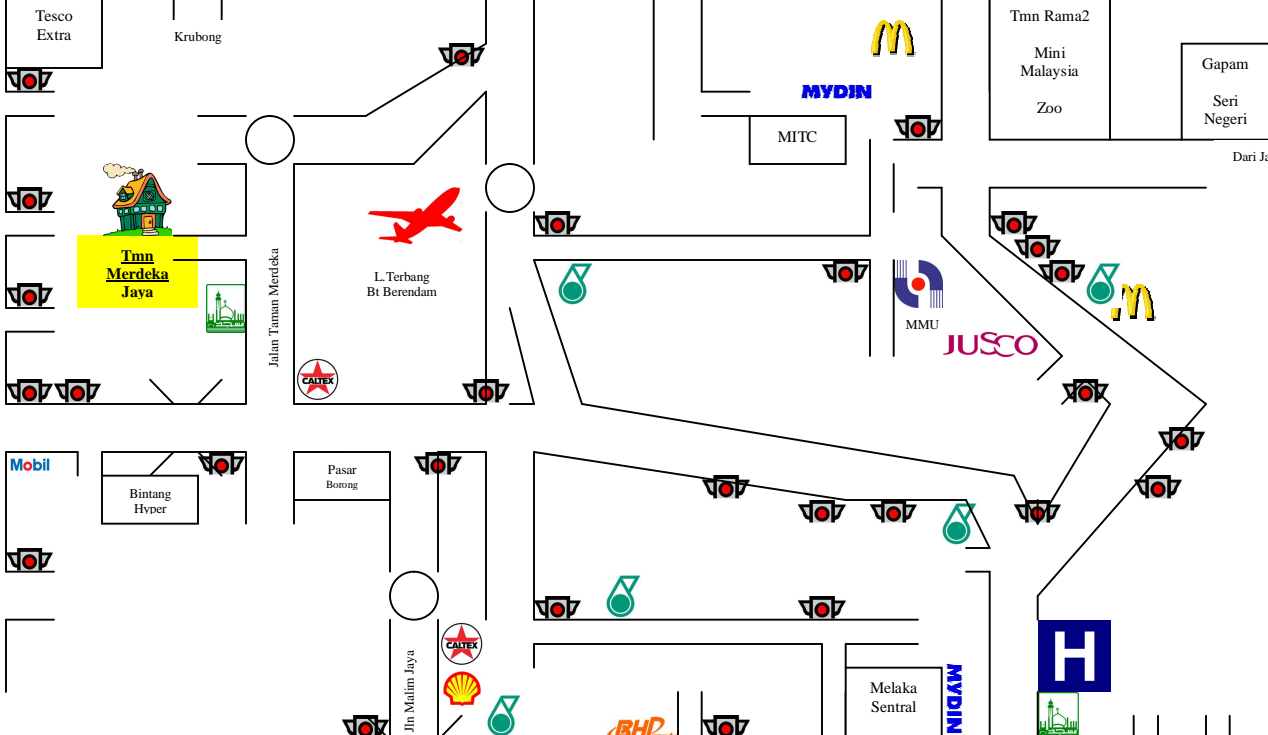

20 KM

Dari Alor Gajah / Simpang Ampat

Dari Durian Tunggal / Machap

Dari JB / Tol Ayer Keroh

Ke / Dari PD, Masjid Tanah, Pengkalan Balak, Tg Bidara, Trendak,

Lebuhraya AMJ

Ke / Dari Bukit Rambai, Tg Kling, Pantai Puteri, Tanga Batu

Ke / Dari Pulau Gadong, Klebang, Pantai Puteri

Lebuhraya AMJ

Dataran

Ke/Dari PD, Masjid Tanah, Tg Bidara, Pantai Puteri Klebang

Kedai Makan (Limbongan Indah)

www.HomestayMelaka.com

Homestay Address

- No 29 Jln LP5 Tmn Limbongan Permai 75200 Melaka
- No 56 Jalan MJ16 Tmn Merdeka Jaya, Bt Berendam 75350 Melaka
- No 42 Jalan MJ15 Tmn Merdeka Jaya, Batu Berendam 75350 Melaka

For Inquiry or Booking please call Rafi Ahmed 012-6774777

Dari Medan Ikan Bakar Umbai Merlimau, Muar,

Pusat Perlancongan Kota A Famosa, Dataran Megamall, Muzium, Menara Taming Sari Pahlawan Walk Sungai Melaka Duck Tour

Mahkota Parade

Masjid Selat

Note: Map not drawn to scale
 Translation: Ke/Dari : To/From
 Jalan: Route